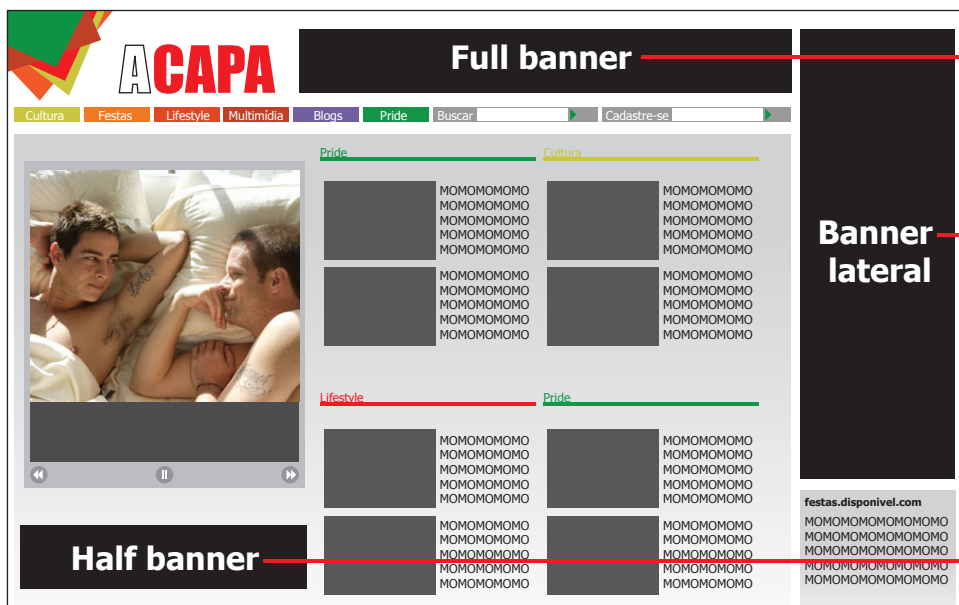

Home A Capa

Full banner 468x60 pixels
R\$ 900,00

Banner lateral 150x600 pixels
R\$ 1.100,00

Half banner 276x62 pixels
R\$ 500,00

Canais A Capa

Full banner 468x60 pixels
R\$ 700,00

Banner lateral 150x600 pixels
R\$ 900,00

Mailing A Capa

Este formato aceita peças, com o tamanho máximo de 500x500 pixels. O mailing do A Capa possui 259.769 mil cadastrados (atualizado dia Maio de 2009).

Mailing peça publicitária, 500x500 pixels - R\$ 800,00