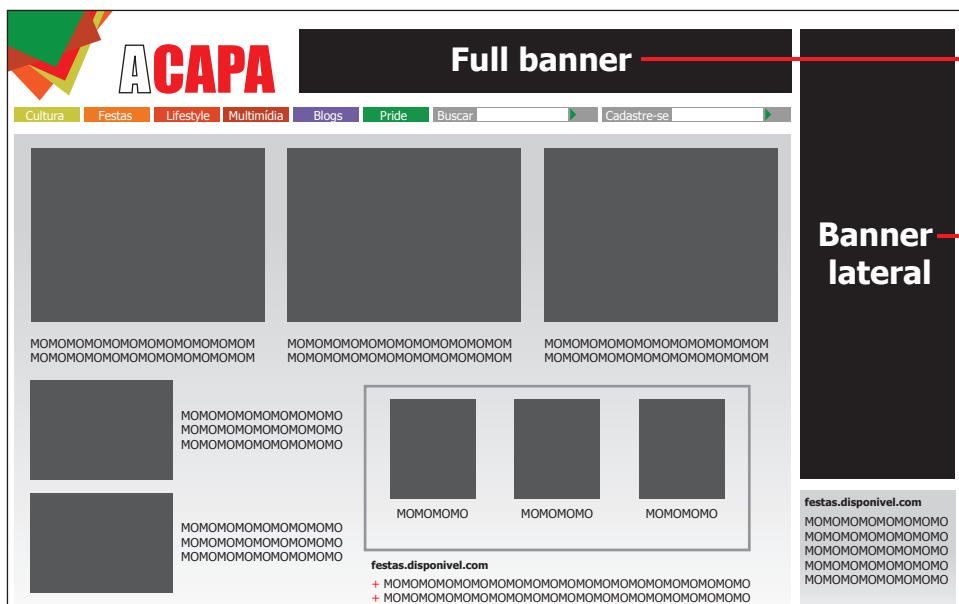

Home A Capa

Full banner 468x60 pixels
R\$ 900,00

Banner lateral 150x600 pixels
R\$ 1.100,00

Half banner 276x62 pixels
R\$ 500,00

Canais A Capa

Full banner 468x60 pixels
R\$ 700,00

Banner lateral 150x600 pixels
R\$ 900,00

Mailing A Capa

Este formato aceita peças, com o tamanho máximo de 500x500 pixels. O mailing do A Capa possui 259.769 mil cadastrados (atualizado dia Maio de 2009).

Mailing peça publicitária, 500x500 pixels - R\$ 800,00