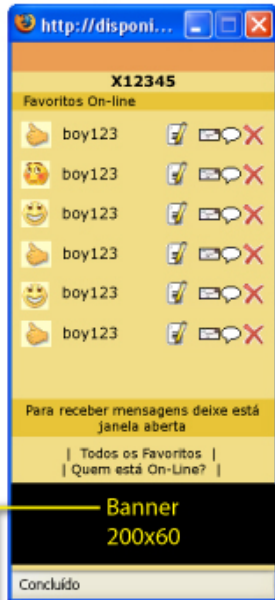

Half Banner superior 265x60 px

- 1 mês R\$ 450,00
- 3 meses R\$ 400,00
- 6 meses R\$ 350,00

Full Banner superior 468x60 px

- 1 mês R\$ 650,00
- 3 meses R\$ 600,00
- 6 meses R\$ 550,00

Banner lateral 150x600

- 1 mês R\$ 600,00
- 3 meses R\$ 500,00
- 6 meses R\$ 400,00

Half Banner rodapé 265x60 px

- 1 mês R\$ 400,00
- 3 meses R\$ 350,00
- 6 meses R\$ 300,00

Full Banner rodapé 468x60 px

- 1 mês R\$ 600,00
- 3 meses R\$ 550,00
- 6 meses R\$ 500,00

Obs: Valores para publicidade por estado/cidade, para veiculação global, acréscimo de 50% no valor da tabela.

TABELA: Mensageiro

Mensageiro

- Banner**
200x60 px
- 1 mês R\$ 800,00
 - 3 meses R\$ 750,00
 - 6 meses R\$ 7000,00